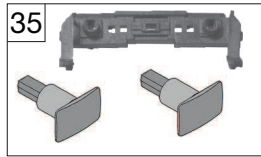

Pos. Nr. Pos.no.	Beschreibung Description	Art.-Nr. Art.no.	Preisgruppe Price bracket
1	LOKGEHÄUSE KPL. Body assembly complete	10724504	035
2	FÜHRERSTAND -SATZ Driver's cab inset	12724504	019
3	LICHTMASKE Light mask	12738805	006
4	LILEI-LICHTABD.-FENSTER...SATZ Light conductor and cover, window set	13724504	008
5	ZUGHAKEN-BREMSKUPPLUNG-SATZ Coupling hook, brake coupling set	19733001	012
6	SIGNALHORN -SATZ SCHWARZ Signal horn set, black	00197619	011
7	GRIFFTANGEN-SATZ Hand-rail set	19795300	008
8	ANTENNEN-SATZ Antenna set	19795400	005
9	TRITT SCHWARZ Treadle black	19795500	005
10	SCHNEERÄUMER-SATZ Snow plow set	22724501	012
11	ZUGKRAFTANLENKUNG -SATZ Bogie linkage set	02273201	009
12	KRAFTSTOFFTANK bedruckt Reservoir printed	33724504	006
13	KUKU-DEICHSEL Short coupling reception	00387006	005
14	FAHRGESTELLRAHMEN Chassis frame	40724504	019
15	DREHGESTELLRAHMEN SCHWARZ Bogie framework black	41724501	011
16	DEICHSELABDECKUNG -SATZ Shaft cover plate set	43724501	009
17	DREHGESTELLBLOCK KPL. Bogie block complete	45724504	018
18	MOTOR KPL. Motor complete	50724504	029
19	KOHLLENHALTER Brush holder	00507801	001
20	MOTORHALTER Motor retainer clip	50792000	008
21	ACHSE Axle	00527009	001
22	ACHSE F. DREHGESTELLBEFESTIGUN Bogie fixation pin	00527010	001
23	RADSATZ KPL. MIT ZAHNRAD Wheelset complete with gear wheel	53717600	015
24	RADSATZ KPL. MIT ZAHNRAD Wheelset complete with gear wheel	53717700	015
25	HAFTREIFEN Traction tyre	00547002	001
26	ZAHNRAD 03/18 Gear wheel	56719500	005
27	UNTERSETZUNGSRAD 04/10-03/21 Reduction gear wheel	56719600	005